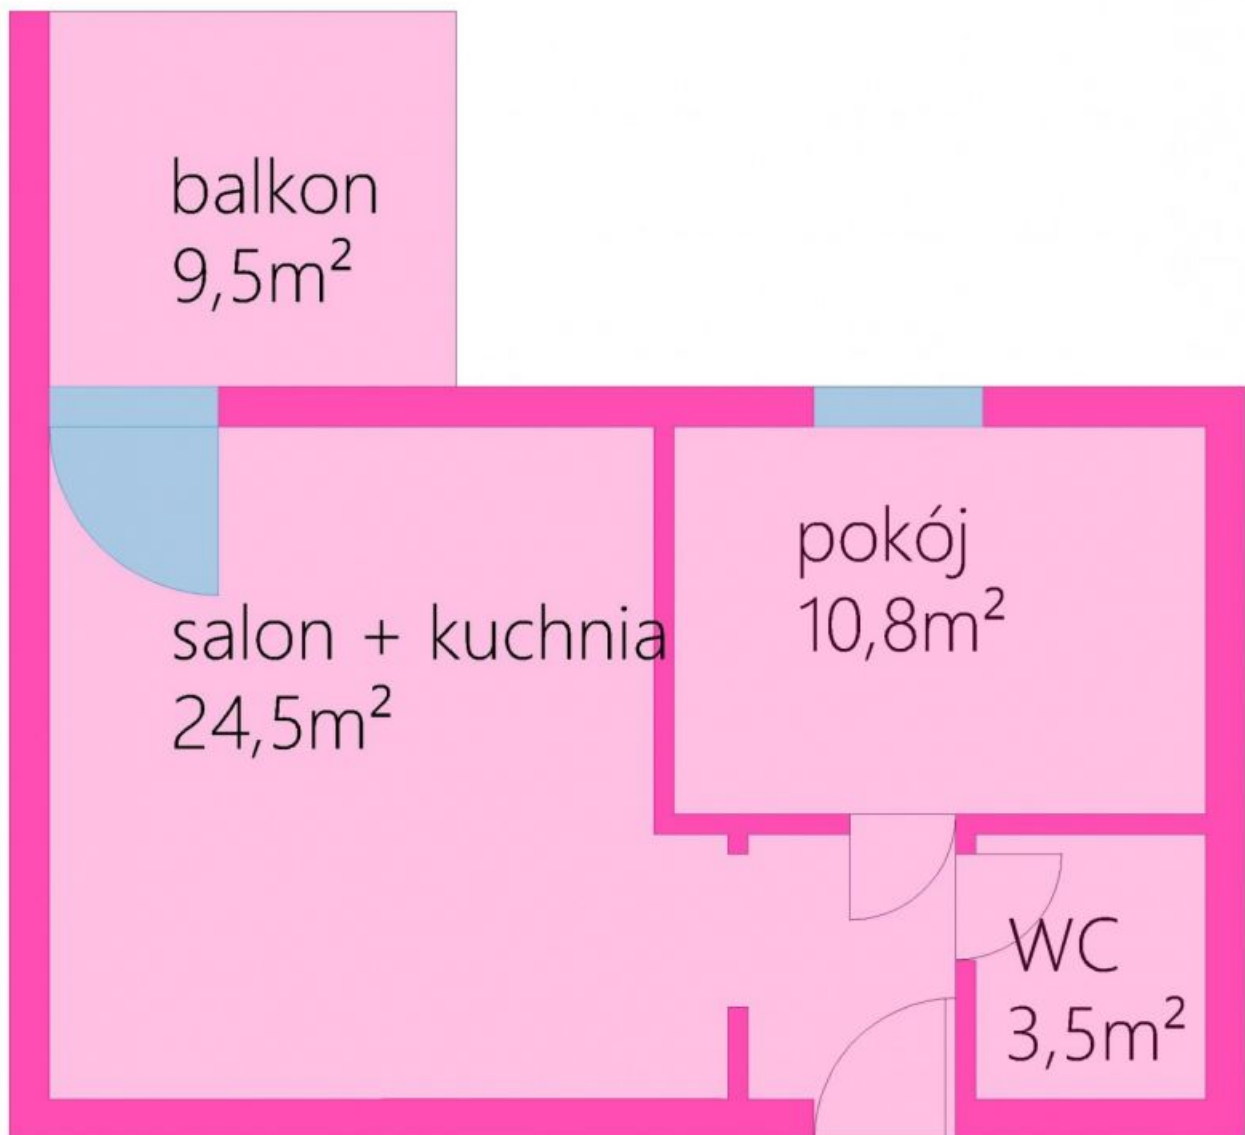

Duży pokój wraz z aneksem kuchennym o pow.24,53m2 z wyjściem na duży balkon o pow. 9,49m2, mniejsze pokoje o pow.10,81m2 , łazienka razem z WC o pow. 3,51m2 oraz przedpokój o pow. 3,22m2.

We wszystkich oknach zainstalowano automatyczne rolety zewnętrzne. Na piętrze znajduje się tylko 5 mieszkań co gwarantuje komfort i prywatność.

[Galeria zdjęć:](#)

m15  
42,07m<sup>2</sup>

Zobacz galerię online:

KLIKNIJ  
LUB  
ZESKANUJ

Zobacz na interaktywnej mapie:

KLIKNIJ  
LUB  
ZESKANUJ